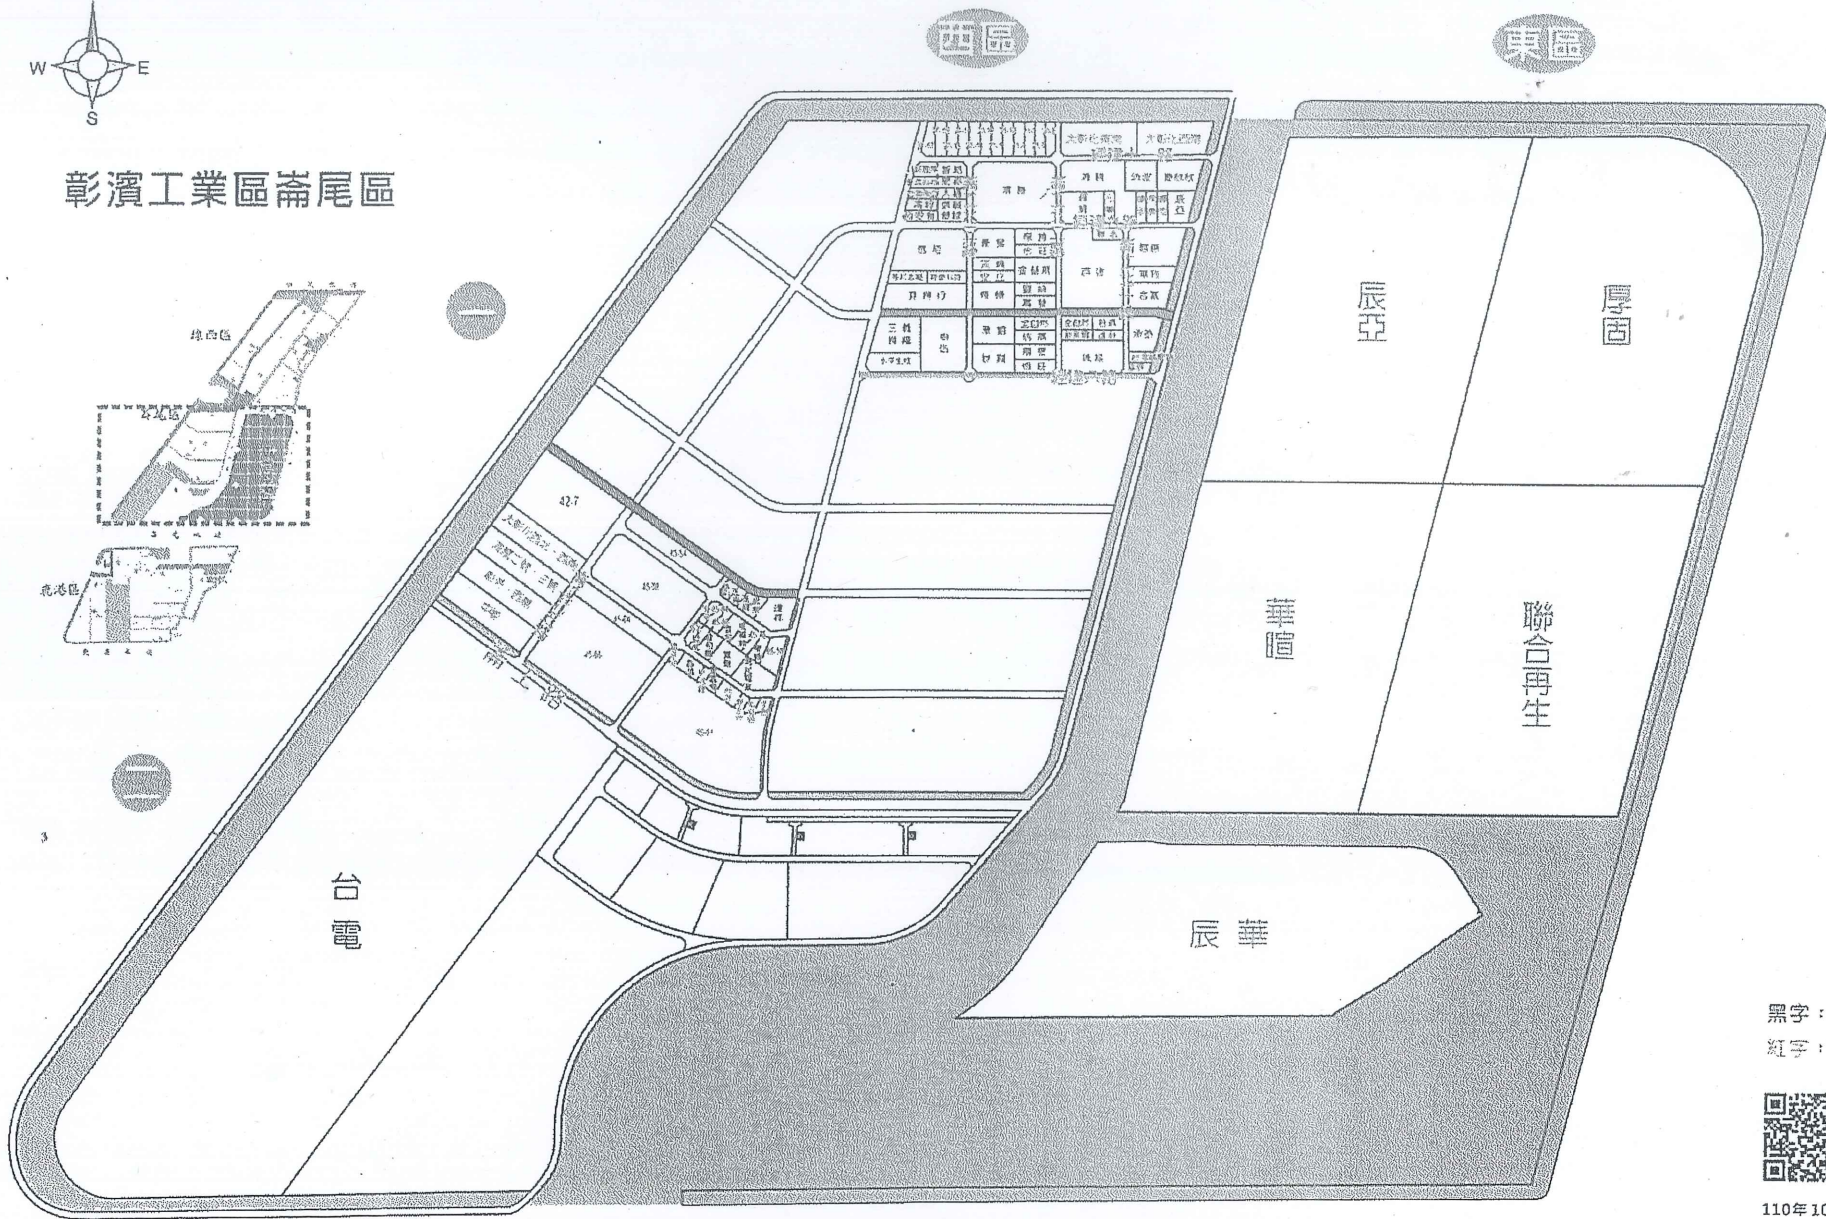

二

東區

17

54-18 (保留)

二

彰濱工業區鹿港區

休閒漁港

漁港用地

面積 143.8 ha

西區

東區

黑字：購
 紅字：租(006688)
 產業用地(二)：□

彰濱工業區崙尾區

黑字：購
紅字：租

110年10月