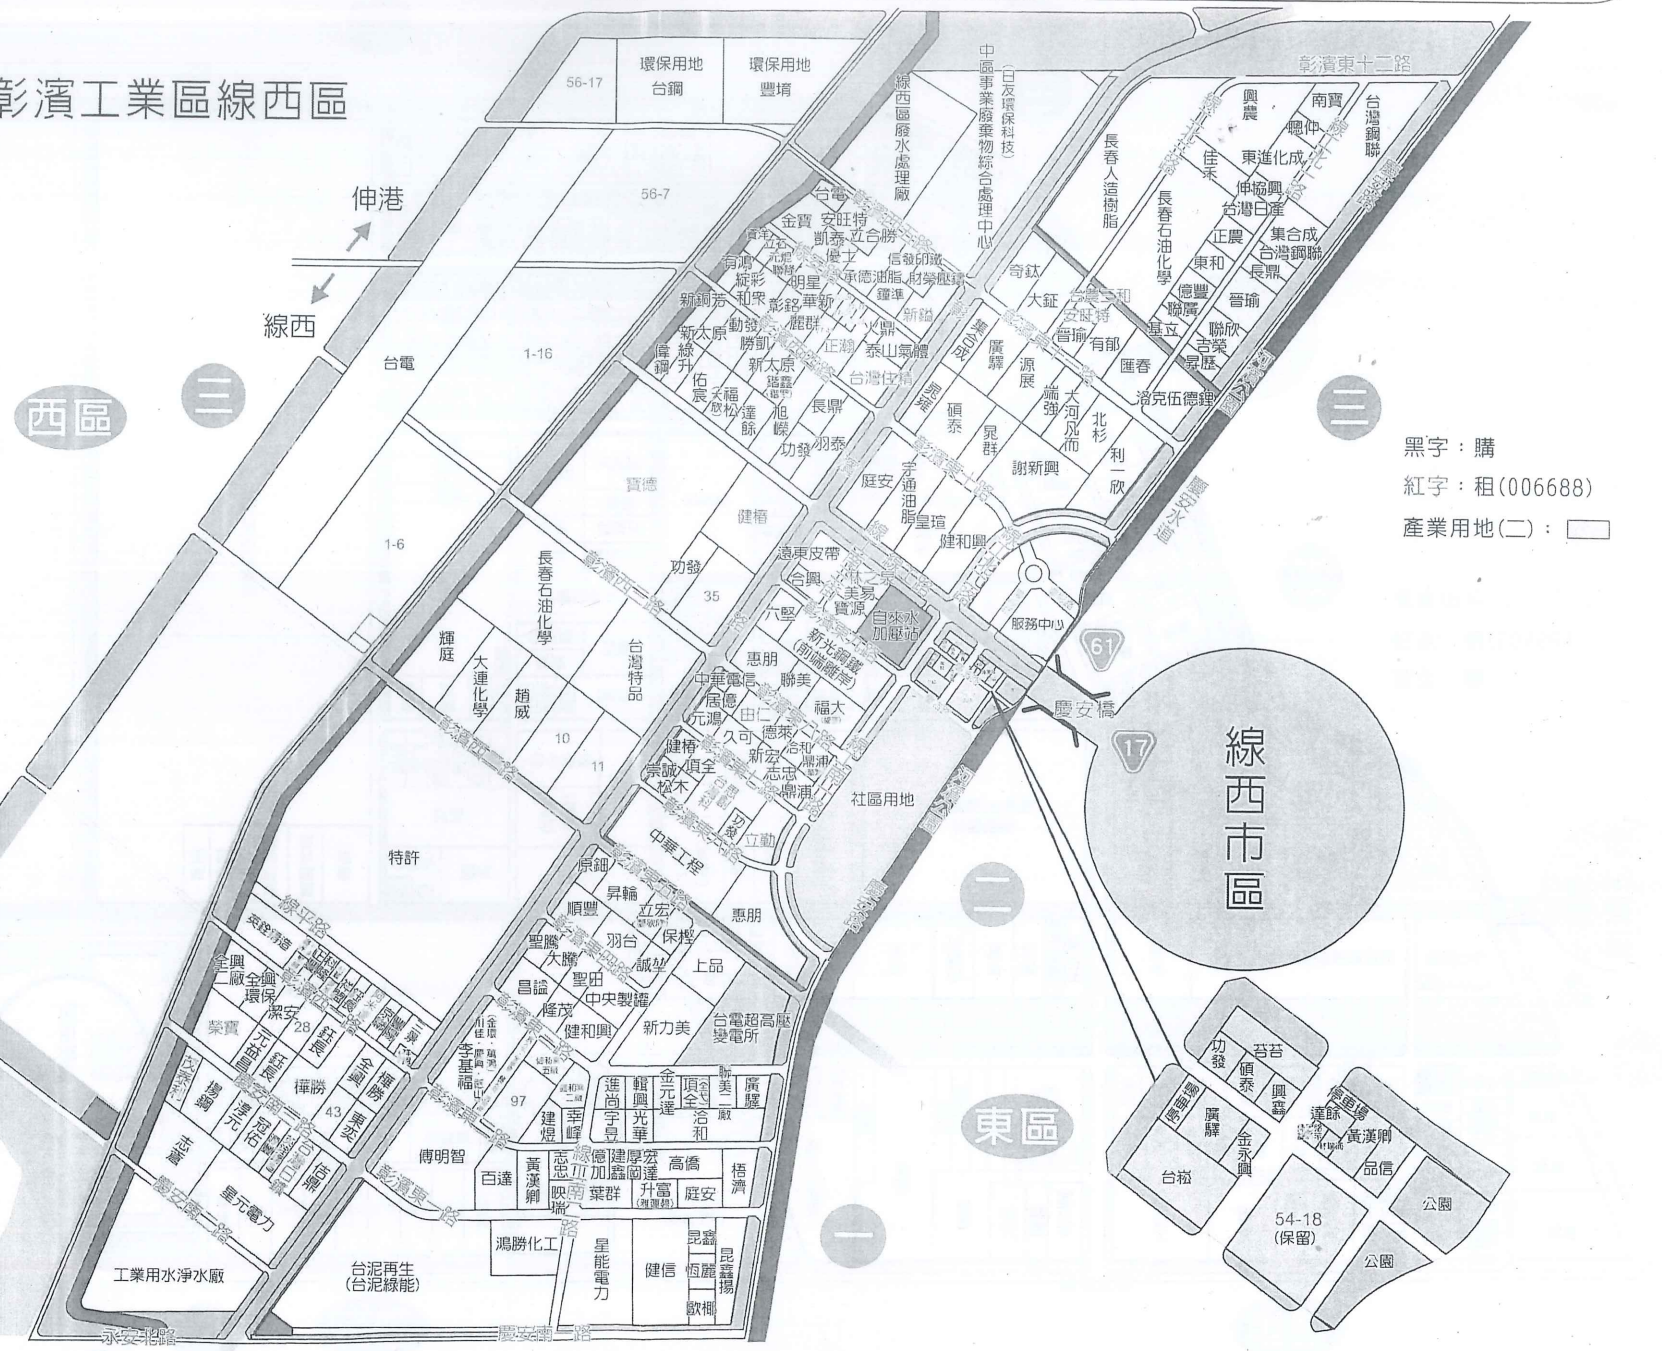

彰濱工業區線西區

伸港
線西

西區

三

慶安北路

黑字：購
紅字：租(006688)
產業用地(二)：

61

線西市區

二

東區

17

54-18 (保留)

二

彰濱工業區鹿港區

休閒漁港

漁港用地

面積 143.8 ha

西區

東區

黑字：購
 紅字：租(006688)
 產業用地(二)：□

彰濱工業區崙尾區

黑字：購
紅字：租

110年10月