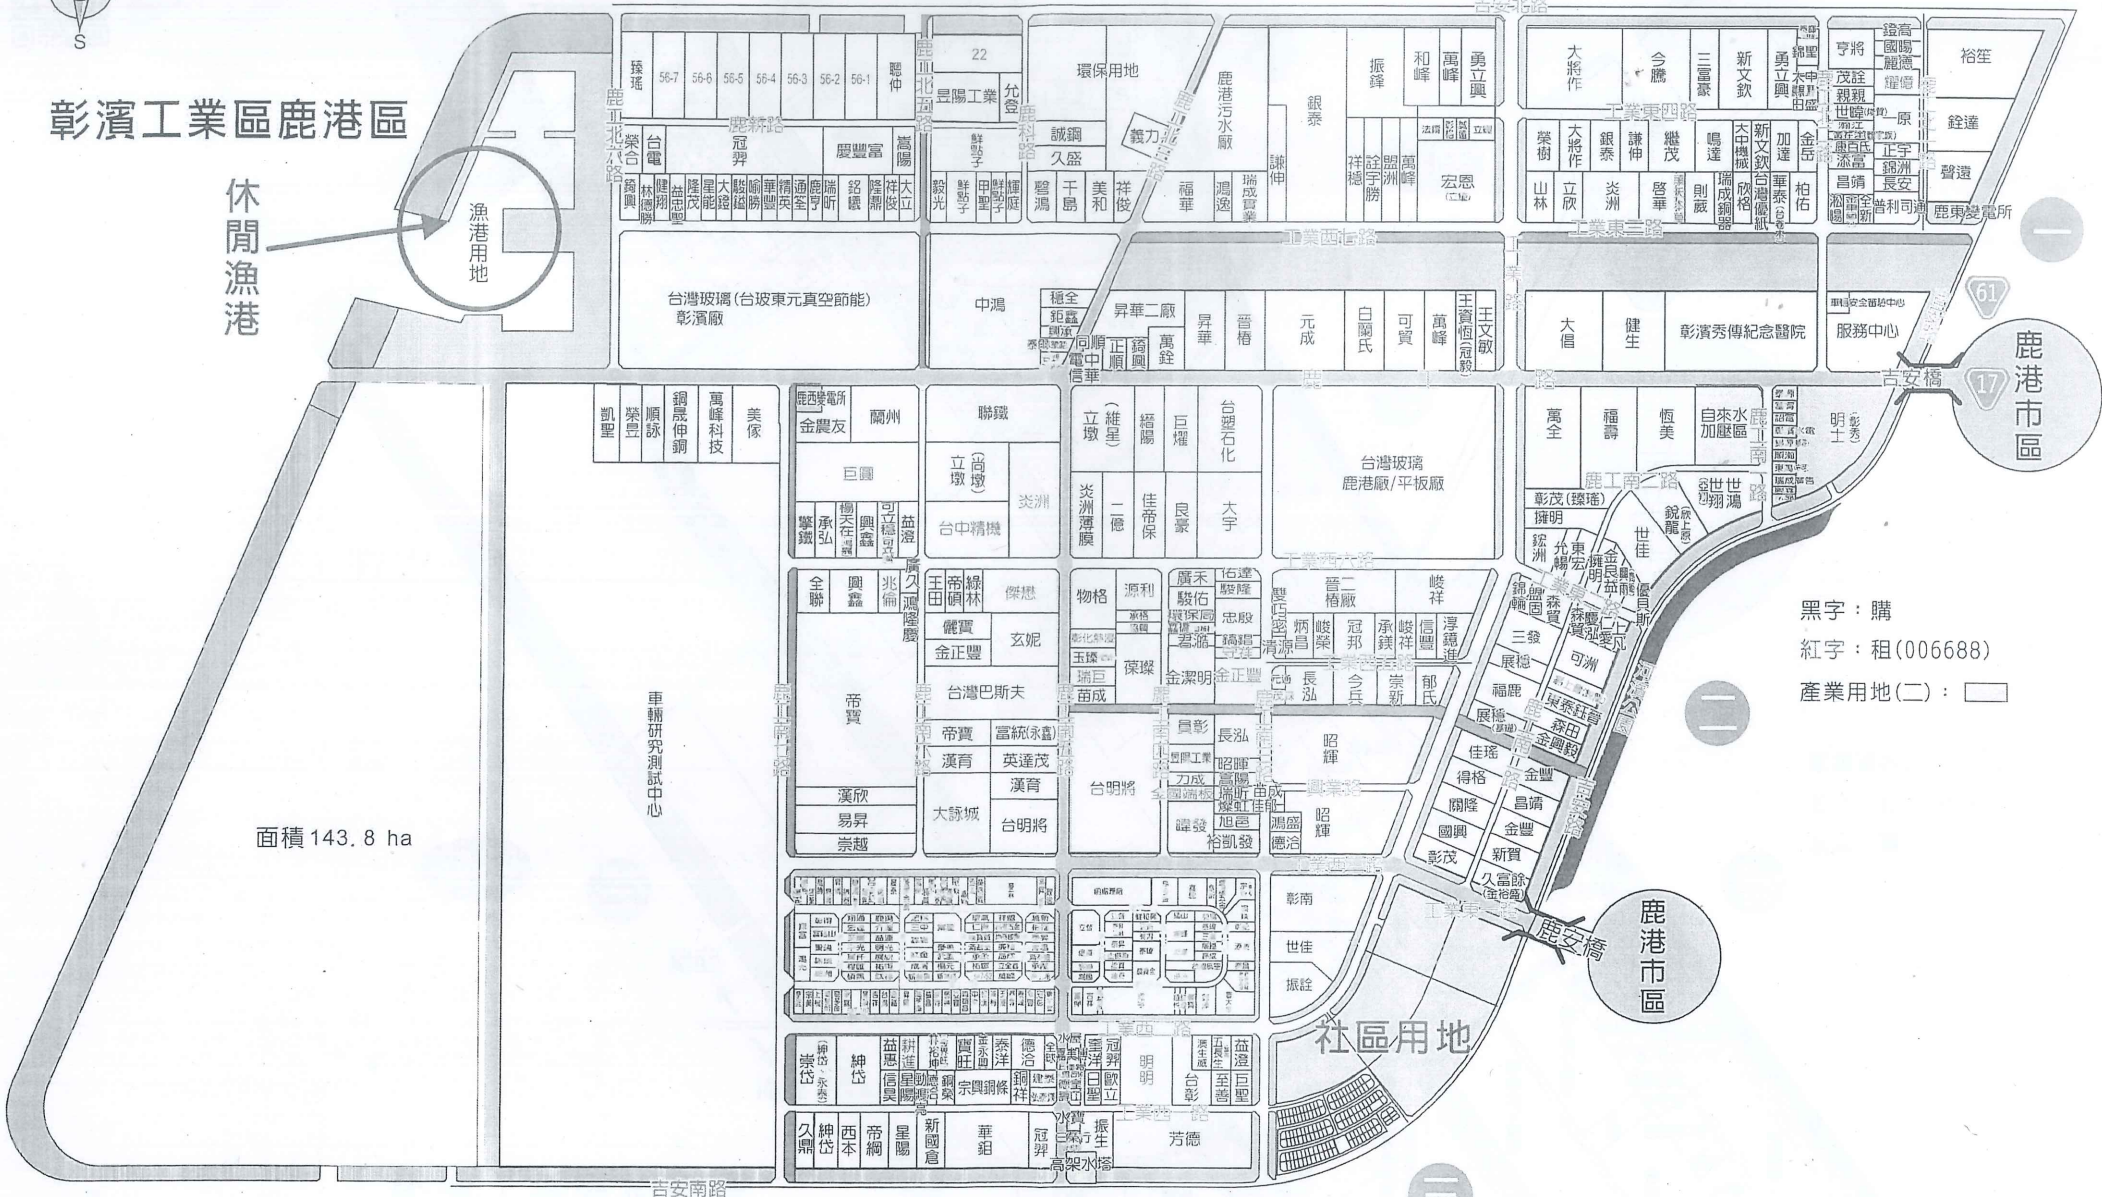

二

東區

17

54-18 (保留)

二

彰濱工業區鹿港區

休閒漁港

漁港用地

面積 143.8 ha

西區

東區

黑字：購
 紅字：租(006688)
 產業用地(二)：□

彰濱工業區崙尾區

黑字：購
紅字：租

110年10月